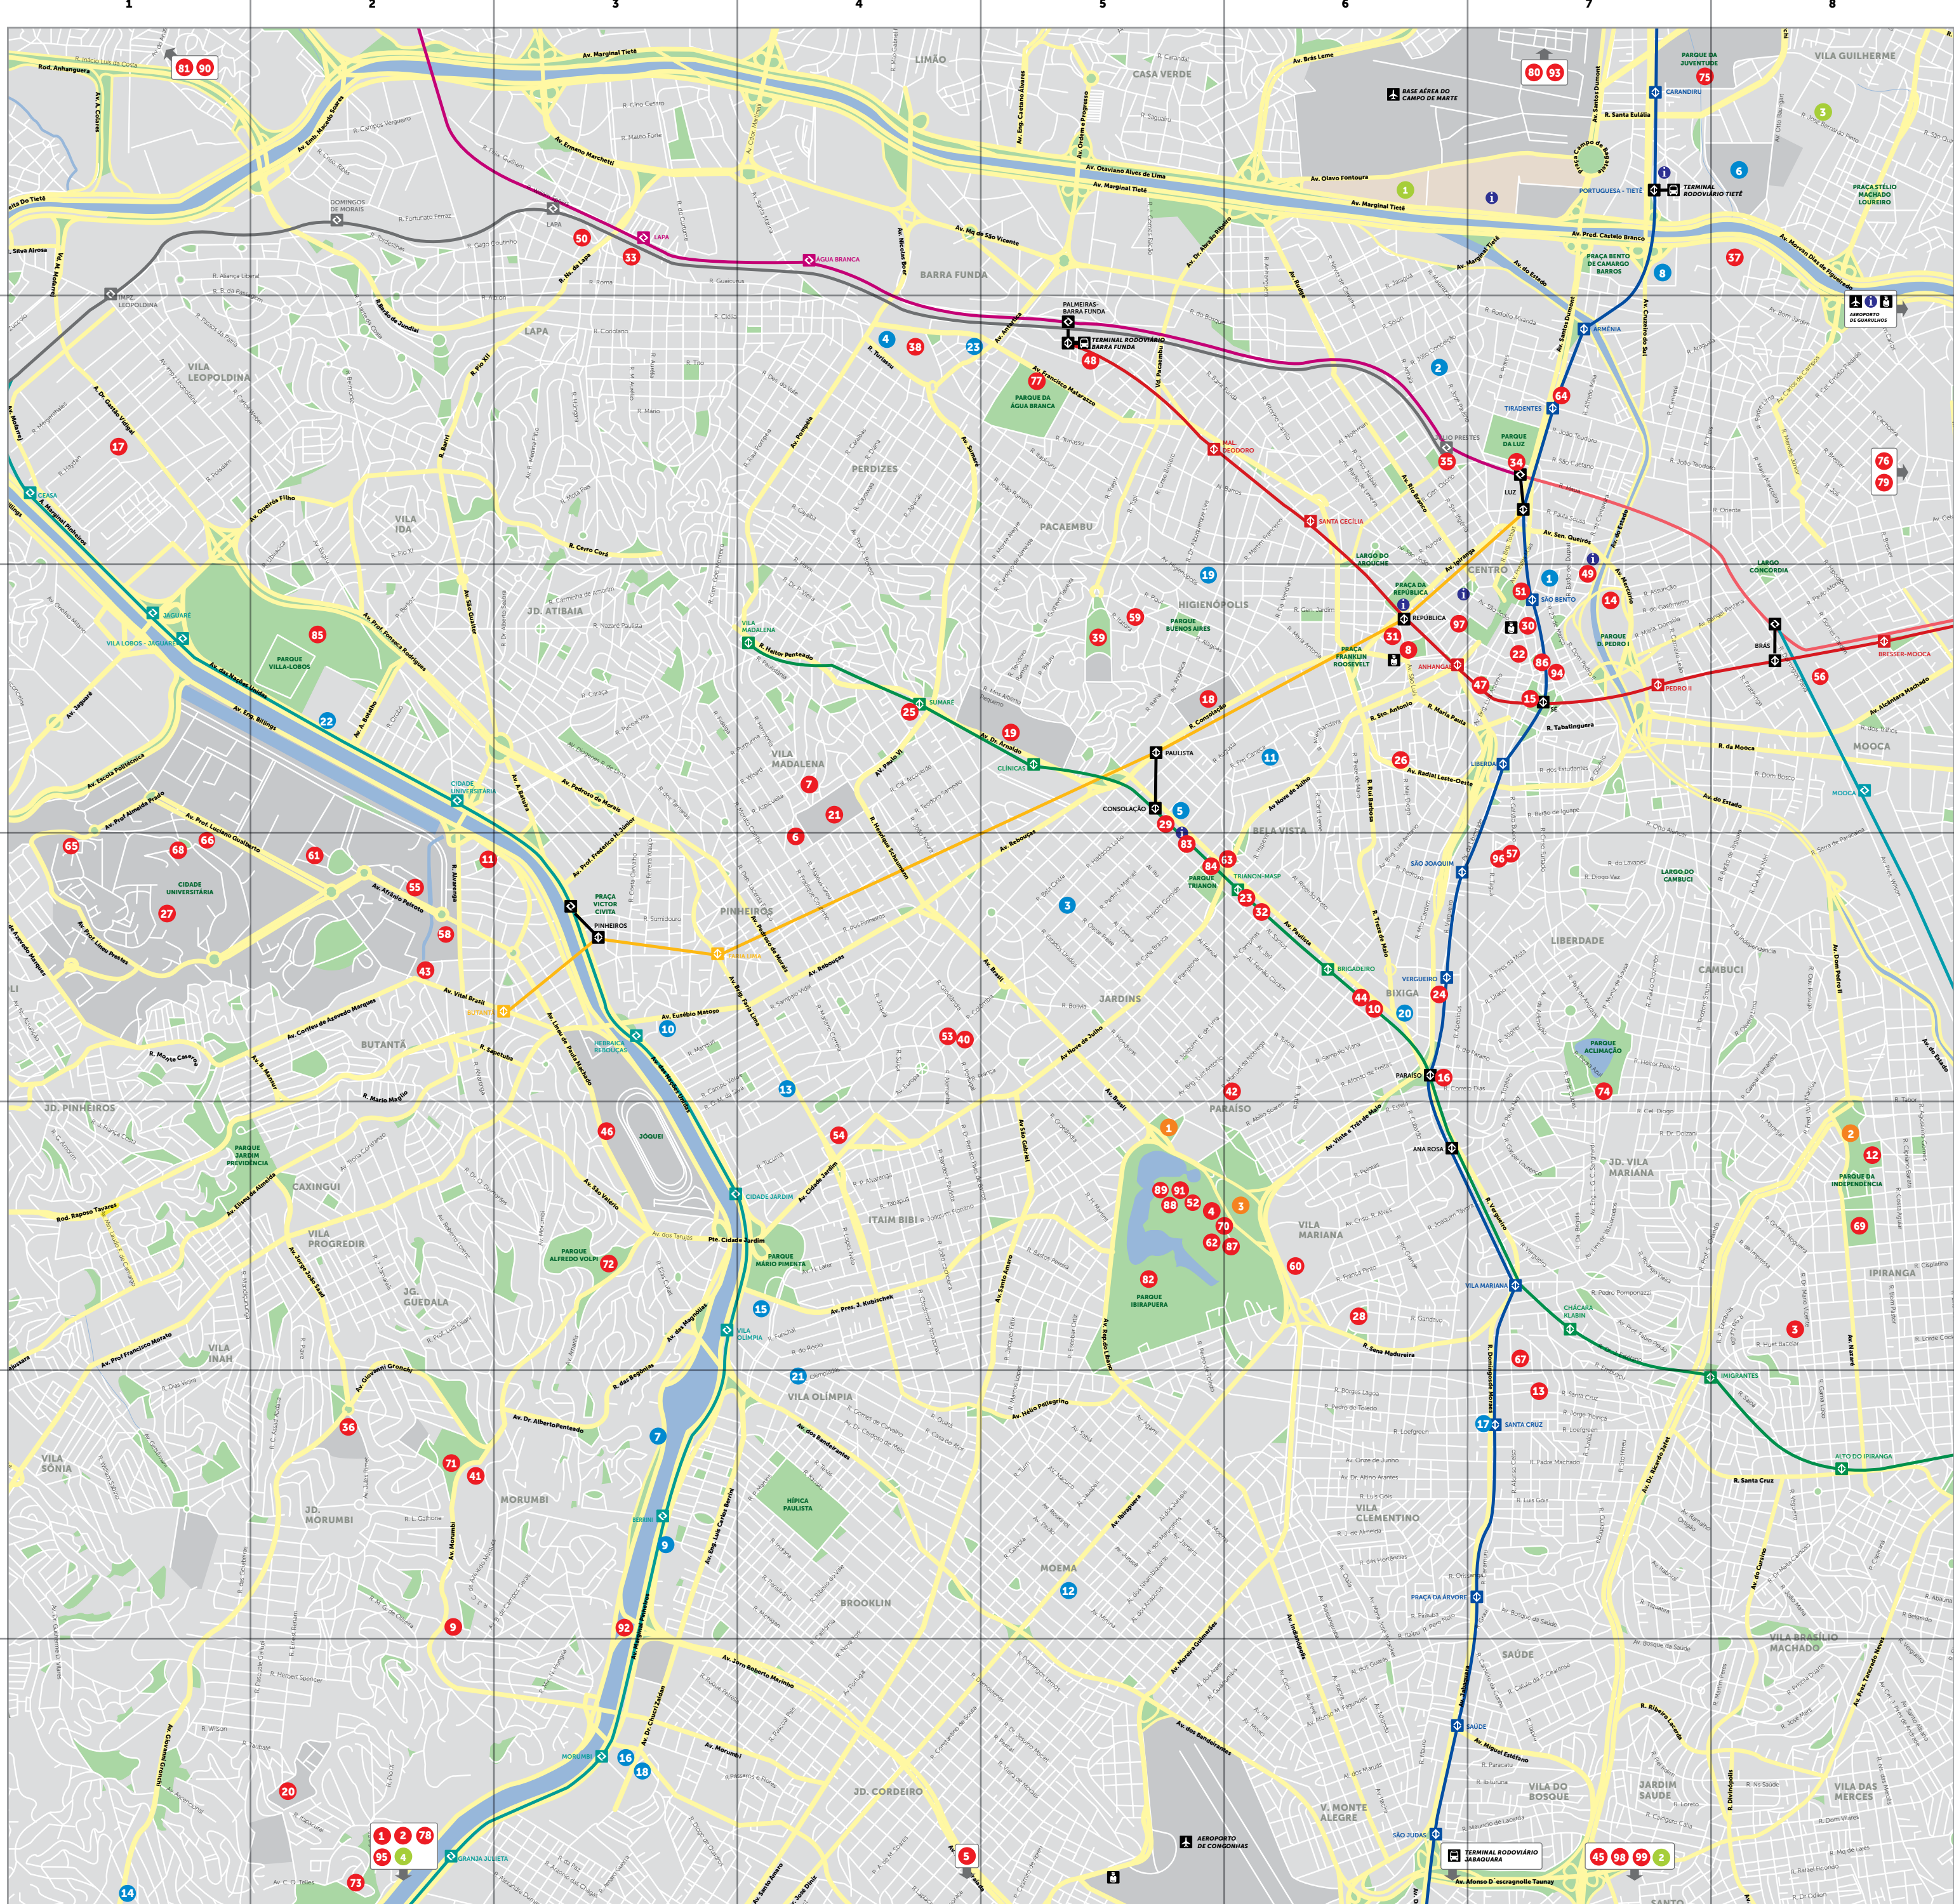

Área do Mapa / Map Area

Legenda / Key

- Terminal Rodoviário / Bus Terminals
- CPTM / Regional trains
- Delegacia / Police Station
- Central de Informação Turística / Tourist Information Center
- Áreas verdes / Green areas
- Hidrografia / Hydrography
- Atrativos turísticos / Tourist attractions
- Monumentos / Monuments
- Comércios / Shopping
- Centros de Exposições / Expo Centers
- Aeroporto / Airport
- Metrô / Subway

Atrativos / Attractions